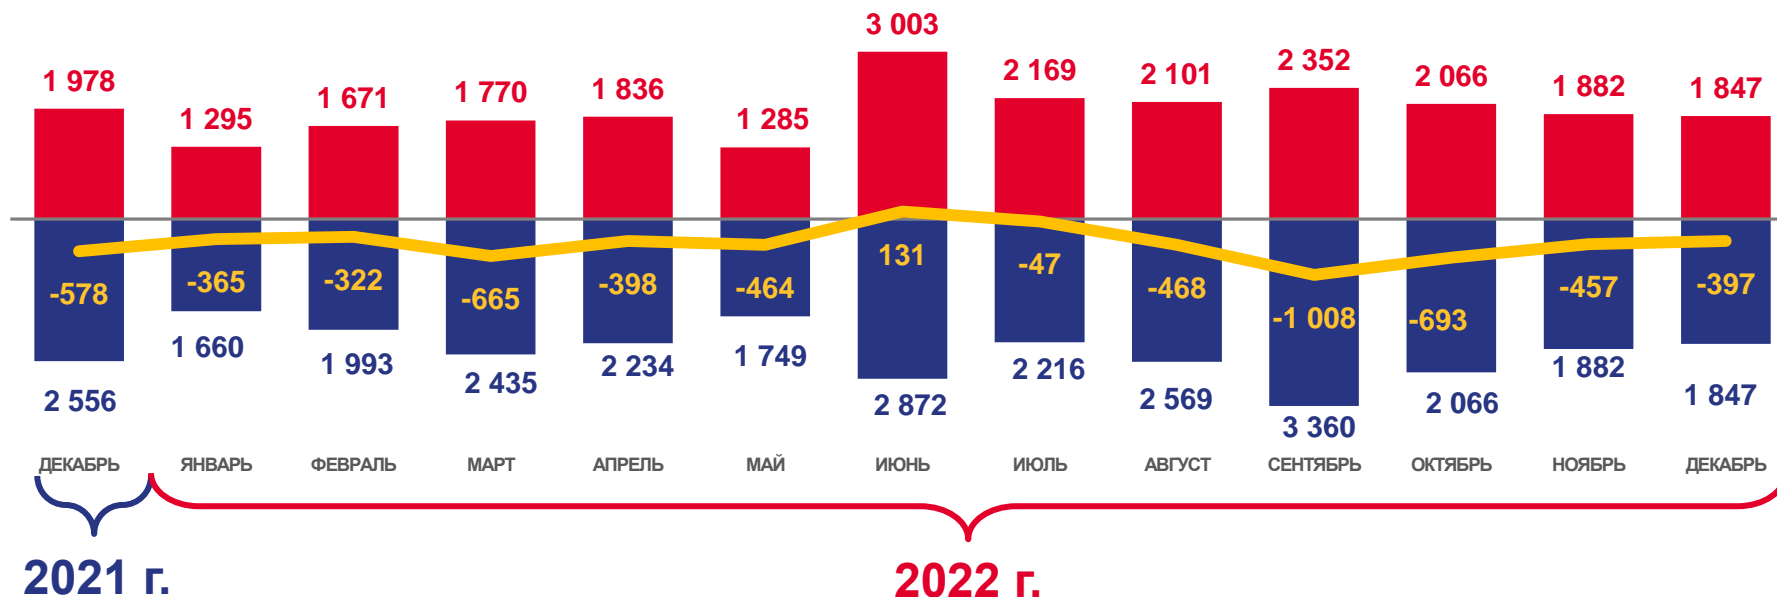

Оперативные итоги миграции населения

Забайкальского края

за январь – декабрь 2022 года

- 01 ОБЩИЕ ИТОГИ МИГРАЦИИ НАСЕЛЕНИЯ
ЗАБАЙКАЛЬСКОГО КРАЯ
- 02 МИГРАЦИЯ НАСЕЛЕНИЯ ЗАБАЙКАЛЬСКОГО КРАЯ
- 03 ОБЩИЕ ИТОГИ МИГРАЦИИ ПО ТЕРРИТОРИЯМ КРАЯ.
МИГРАЦИОННЫЙ ПРИРОСТ, СНИЖЕНИЕ (-)
- 04 МЕЖРЕГИОНАЛЬНАЯ МИГРАЦИЯ.
МИГРАЦИОННЫЙ ПРИРОСТ, СНИЖЕНИЕ (-)
- 05 МЕЖРЕГИОНАЛЬНАЯ МИГРАЦИЯ
- 06 МЕЖДУНАРОДНАЯ МИГРАЦИЯ

* Ежемесячные данные оперативной статистики

ОБЩИЕ ИТОГИ МИГРАЦИИ НАСЕЛЕНИЯ ЗАБАЙКАЛЬСКОГО КРАЯ

ЧЕЛОВЕК

23 277 человек

Число прибывших
в Забайкальский край

5 153 человека

Миграционный отток
за январь-декабрь 2022 г.

28 430 человек

Число выбывших из
Забайкальского края

Число прибывших

Число выбывших

Миграционный прирост (отток)

МИГРАЦИЯ НАСЕЛЕНИЯ ЗАБАЙКАЛЬСКОГО КРАЯ ПРОЦЕНТОВ

Прибыло

Выбыло