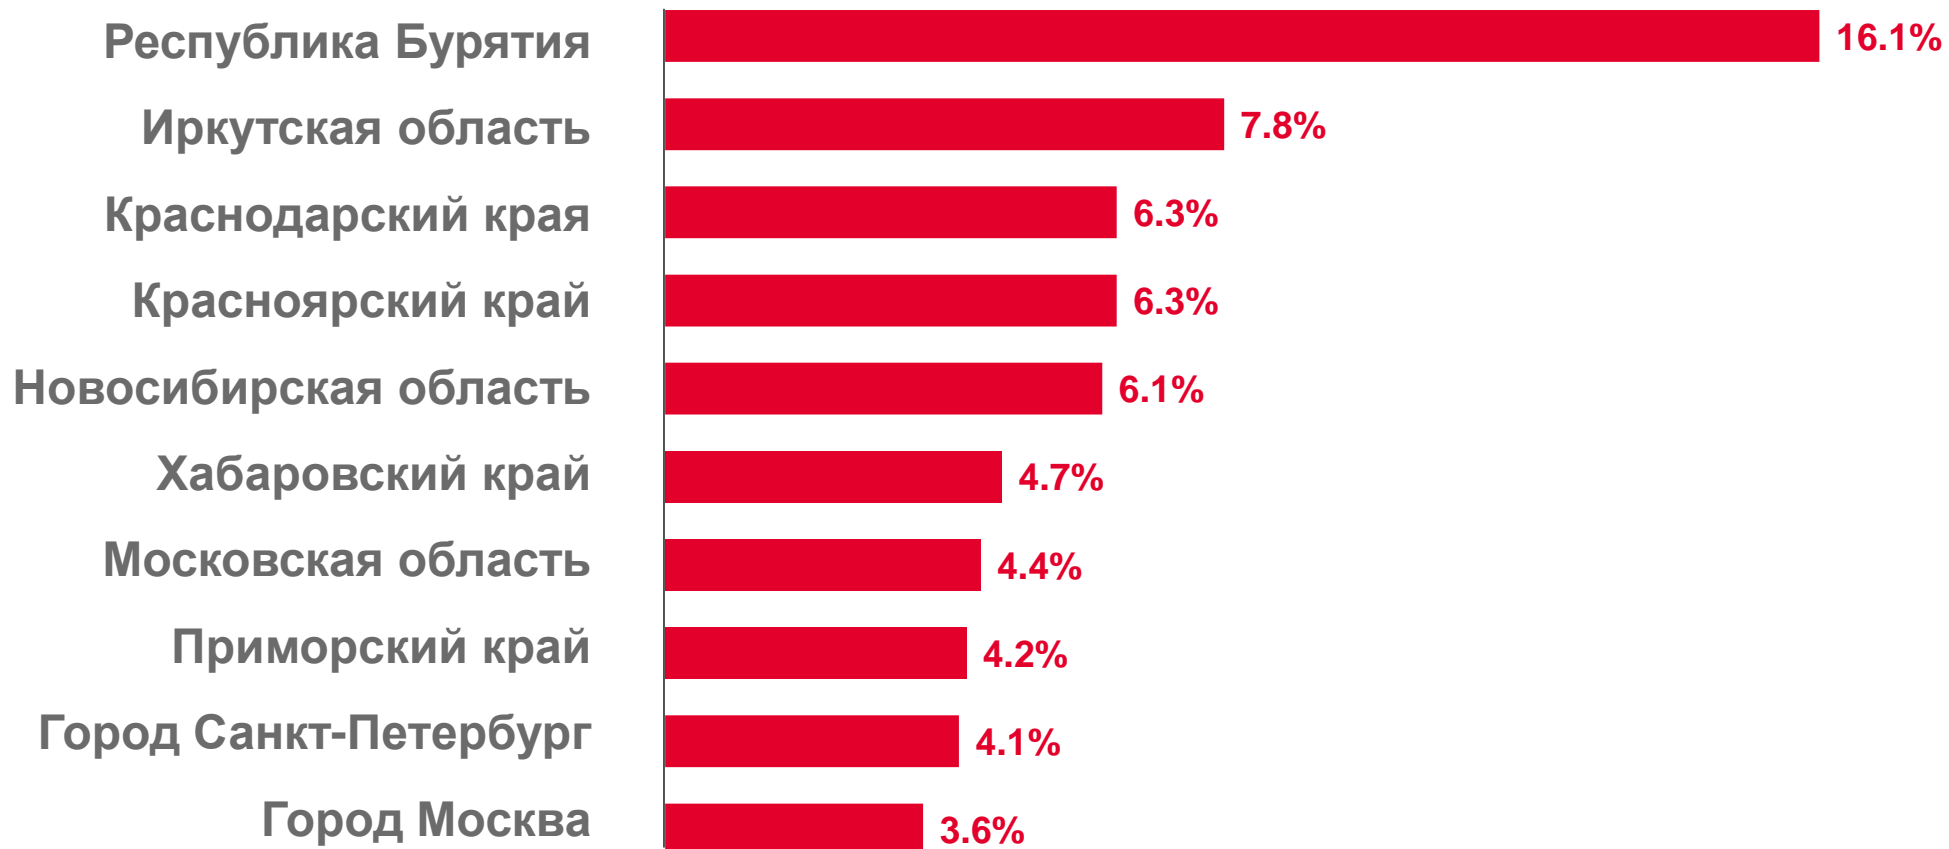

ПРОЦЕНТОВ

МЕЖДУНАРОДНАЯ МИГРАЦИЯ

ЧЕЛОВЕК

664 человека

Число прибывших
в Забайкальский край

167 человек

Миграционный отток
за январь-декабрь 2022 г.

831 человек