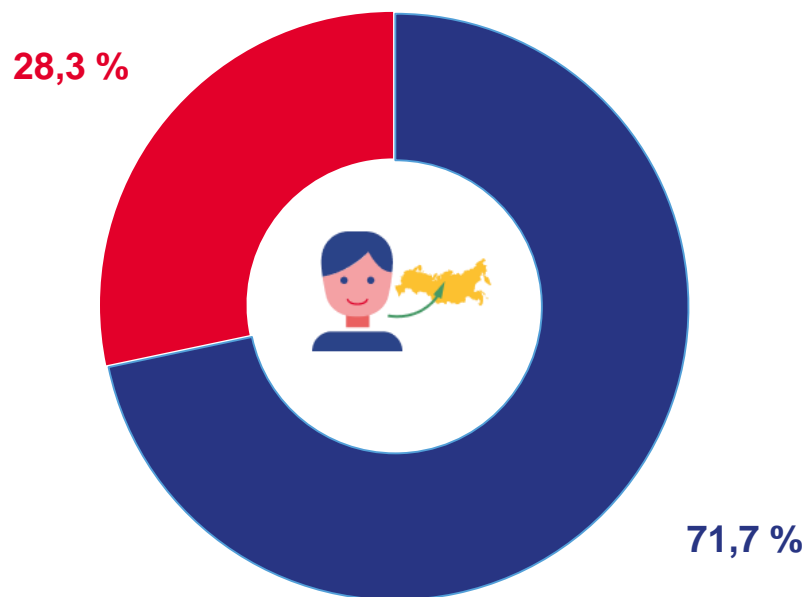

* Ежемесячные данные оперативной статистики

ОБЩИЕ ИТОГИ МИГРАЦИИ НАСЕЛЕНИЯ ЗАБАЙКАЛЬСКОГО КРАЯ

ЧЕЛОВЕК

23 277 человек

Число прибывших
в Забайкальский край

5 153 человека

Миграционный отток
за январь-декабрь 2022 г.

28 430 человек

Число выбывших из
Забайкальского края

Число прибывших

Число выбывших

Миграционный прирост (отток)

МИГРАЦИЯ НАСЕЛЕНИЯ ЗАБАЙКАЛЬСКОГО КРАЯ ПРОЦЕНТОВ

Прибыло

Выбыло

-  Городская местность
-  Сельская местность

ОБЩИЕ ИТОГИ МИГРАЦИИ ПО ТЕРРИТОРИЯМ КРАЯ. МИГРАЦИОННЫЙ ПРИРОСТ, СНИЖЕНИЕ (-)

ЧЕЛОВЕК

Муниципальные образования с наибольшими и наименьшими значениями показателя