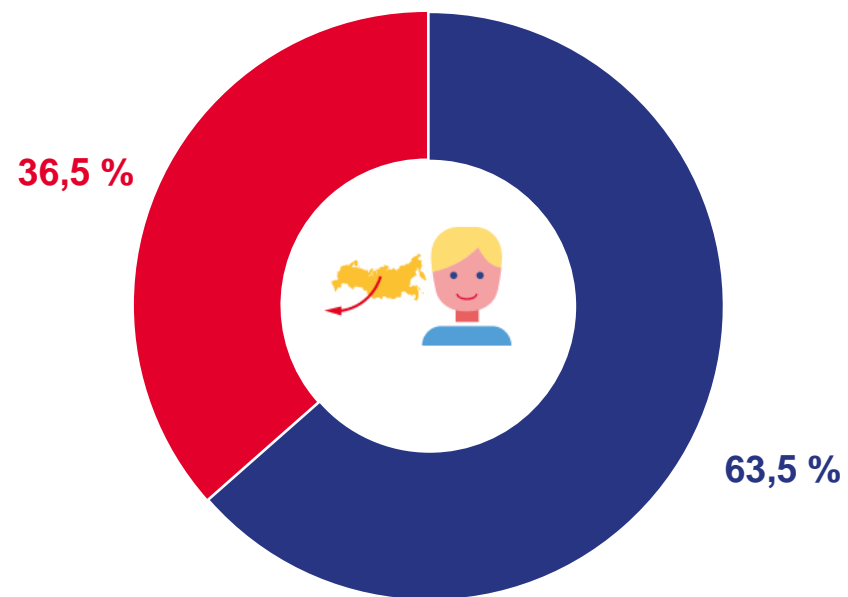

* Ежемесячные данные оперативной статистики

ОБЩИЕ ИТОГИ МИГРАЦИИ НАСЕЛЕНИЯ ЗАБАЙКАЛЬСКОГО КРАЯ

ЧЕЛОВЕК

23 277 человек

Число прибывших
в Забайкальский край

5 153 человека

Миграционный отток
за январь-декабрь 2022 г.

28 430 человек

Число выбывших из
Забайкальского края

Число прибывших

Число выбывших

Миграционный прирост (отток)

МИГРАЦИЯ НАСЕЛЕНИЯ ЗАБАЙКАЛЬСКОГО КРАЯ ПРОЦЕНТОВ

Прибыло

Выбыло

-  Городская местность
-  Сельская местность

ОБЩИЕ ИТОГИ МИГРАЦИИ ПО ТЕРРИТОРИЯМ КРАЯ. МИГРАЦИОННЫЙ ПРИРОСТ, СНИЖЕНИЕ (-)

ЧЕЛОВЕК

Муниципальные образования с наибольшими и наименьшими значениями показателя